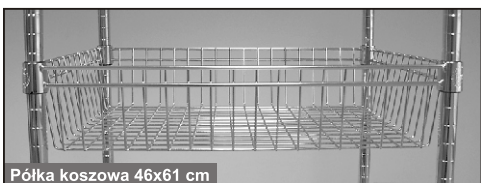

• Półki / Shelves / Полки

Półki / Shelves / Полки ↗

Montowanie półki
(Montowanie w komplecie z półkami)
Shelf installing
(Installing elements included)
Крепление полки
(Крепление в наборе с полками) ↙

Półka koszowa 46x61 cm

Półka koszowa 46x92 cm

Lp.	Asortyment	Symbol	Rozmiar	Cena netto
№	Assortment	Symbol	Size	Net price
№	Ассортимент	Символ	Размер	Нетто-цена
1	Półka / Shelf / Полка	W1436C	36x92 cm	69,00 PLN
2	Półka	W1448C	36x122 cm	80,00 PLN
3	Półka	W1460C	36x152 cm	104,00 PLN
4	Półka	W1818C	46x46 cm	49,00 PLN
5	Półka	W1824C	46x61 cm	60,00 PLN
6	Półka	W1836C	46x92 cm	69,00 PLN
7	Półka	W1848C	46x122 cm	92,00 PLN
8	Półka	W1860C	46x152 cm	129,00 PLN
9	Półka	W2424C	61x61 cm	78,00 PLN
10	Półka	W2436C	61x92 cm	94,00 PLN
11	Półka	W2442C	61x107 cm	110,00 PLN
12	Półka	W2448C	61x122 cm	117,00 PLN
13	Półka	W2460C	61x152 cm	130,00 PLN
14	Półka	W2473C	61x183 cm	180,00 PLN
15	Półka koszowa	W1824BT	46x61 cm	80,00 PLN
.....	Basket shelf
.....	Корзинная полка
16	Półka koszowa	W1836BT	46x92 cm	170,00 PLN
17	Półka 1/2	CSC36	21x92 cm	45,00 PLN
18	Półka na wino	NW1836C	46x92 cm	84,00 PLN
.....	Wine-shelf
.....	Полка для вина
19	Półka skośna	WS1836B	46x92 cm	140,00 PLN
.....	Slanting-shelf
.....	Диагональная полка