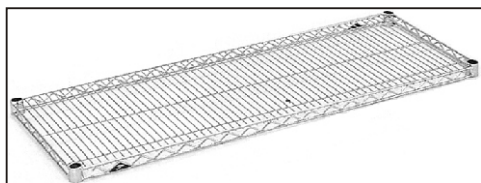

• Półki / Shelves / Полки

Półki / Shelves / Полки ↗

Montowanie półki
(Montowanie w komplecie z półkami)
Shelf installing
(Installing elements included)
Крепление полки
(Крепление в наборе с полками) ↙

Półka koszowa 46x61 cm

Półka koszowa 46x92 cm

Lp.	Asortyment	Symbol	Rozmiar	Cena netto
№	Assortment	Symbol	Size	Net price
№	Ассортимент	Символ	Размер	Нетто-цена
1	Półka / Shelf / Полка	W1436C	36x92 cm	69,00 PLN
2	Półka	W1448C	36x122 cm	80,00 PLN
3	Półka	W1460C	36x152 cm	104,00 PLN
4	Półka	W1818C	46x46 cm	49,00 PLN
5	Półka	W1824C	46x61 cm	60,00 PLN
6	Półka	W1836C	46x92 cm	69,00 PLN
7	Półka	W1848C	46x122 cm	92,00 PLN
8	Półka	W1860C	46x152 cm	129,00 PLN
9	Półka	W2424C	61x61 cm	78,00 PLN
10	Półka	W2436C	61x92 cm	94,00 PLN
11	Półka	W2442C	61x107 cm	110,00 PLN
12	Półka	W2448C	61x122 cm	117,00 PLN
13	Półka	W2460C	61x152 cm	130,00 PLN
14	Półka	W2473C	61x183 cm	180,00 PLN
15	Półka koszowa	W1824BT	46x61 cm	80,00 PLN
.....	Basket shelf
.....	Корзинная полка
16	Półka koszowa	W1836BT	46x92 cm	170,00 PLN
17	Półka 1/2	CSC36	21x92 cm	45,00 PLN
18	Półka na wino	NW1836C	46x92 cm	84,00 PLN
.....	Wine-shelf
.....	Полка для вина
19	Półka skośna	WS1836B	46x92 cm	140,00 PLN
.....	Slanting-shelf
.....	Диагональная полка