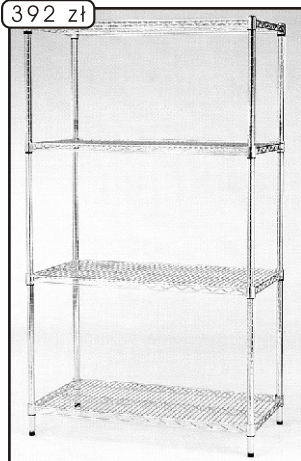

• Regały / Bookshelves / Стеллажи

392 zł

Regały / Bookshelves / Стеллажи

Lp.	Nazwa	Rozmiar (Gł. x Szer. x Wys.)	Cena netto
№	Assortment	Size (Depth x Width x Height)	Net price
№	Ассортимент	Размер (Гл. x Шир. x Выс.)	Нетто-цена
1	Regał 1 / Bookshelf / Стеллаж	36 x 92 x 182 cm	392,00 PLN
2	Regał 2	36 x 122 x 182 cm	436,00 PLN
3	Regał 3	36 x 152 x 182 cm	532,00 PLN
4	Regał 4	46 x 46 x 182 cm	312,00 PLN
5	Regał 5	46 x 61 x 182 cm	356,00 PLN
6	Regał 6	46 x 92 x 182 cm	392,00 PLN
7	Regał 7	46 x 122 x 182 cm	484,00 PLN
8	Regał 8	46 x 152 x 182 cm	632,00 PLN
9	Regał 9	61 x 61 x 182 cm	428,00 PLN
10	Regał 10	61 x 92 x 182 cm	492,00 PLN
11	Regał 11	61 x 107 x 182 cm	556,00 PLN
12	Regał 12	61 x 122 x 182 cm	584,00 PLN
13	Regał 13	61 x 152 x 182 cm	636,00 PLN
14	Regał 14	61 x 183 x 182 cm	836,00 PLN
15	Regał 15	Regał z półkami skośnymi	676,00 PLN
.....	.....	Bookshelf with slanting-shaped shelves	.....
.....	.....	Стеллаж с диагональными полками	.....
16	Regał 16	Regał z półkami na wino	452,00 PLN
.....	.....	Wine-holder shelf	.....
.....	.....	Стеллаж с полками для вина	.....
17	Regał koszowy	46 x 61 x 182 cm	436,00 PLN
18	Regał koszowy	46 x 92 x 182 cm	796,00 PLN
.....	.....	Basket bookshelf	.....
.....	.....	Корзинный стеллаж	.....

* Regały wyszczególnione w cenniku są regałami z czterema słupkami i czterema półkami.

* Ceny regałów są cenami detalicznymi z transportem do klienta.

* All bookshelves mentioned in the price list consist of four shelves and four posts.

* All prices are retail (transport included).

* Стеллажи, названные в прейскуранте, являются стеллажами с четырьмя колоннами и четырьмя полками.

* Цены стеллажей являются розничными ценами с доставкой к клиенту.